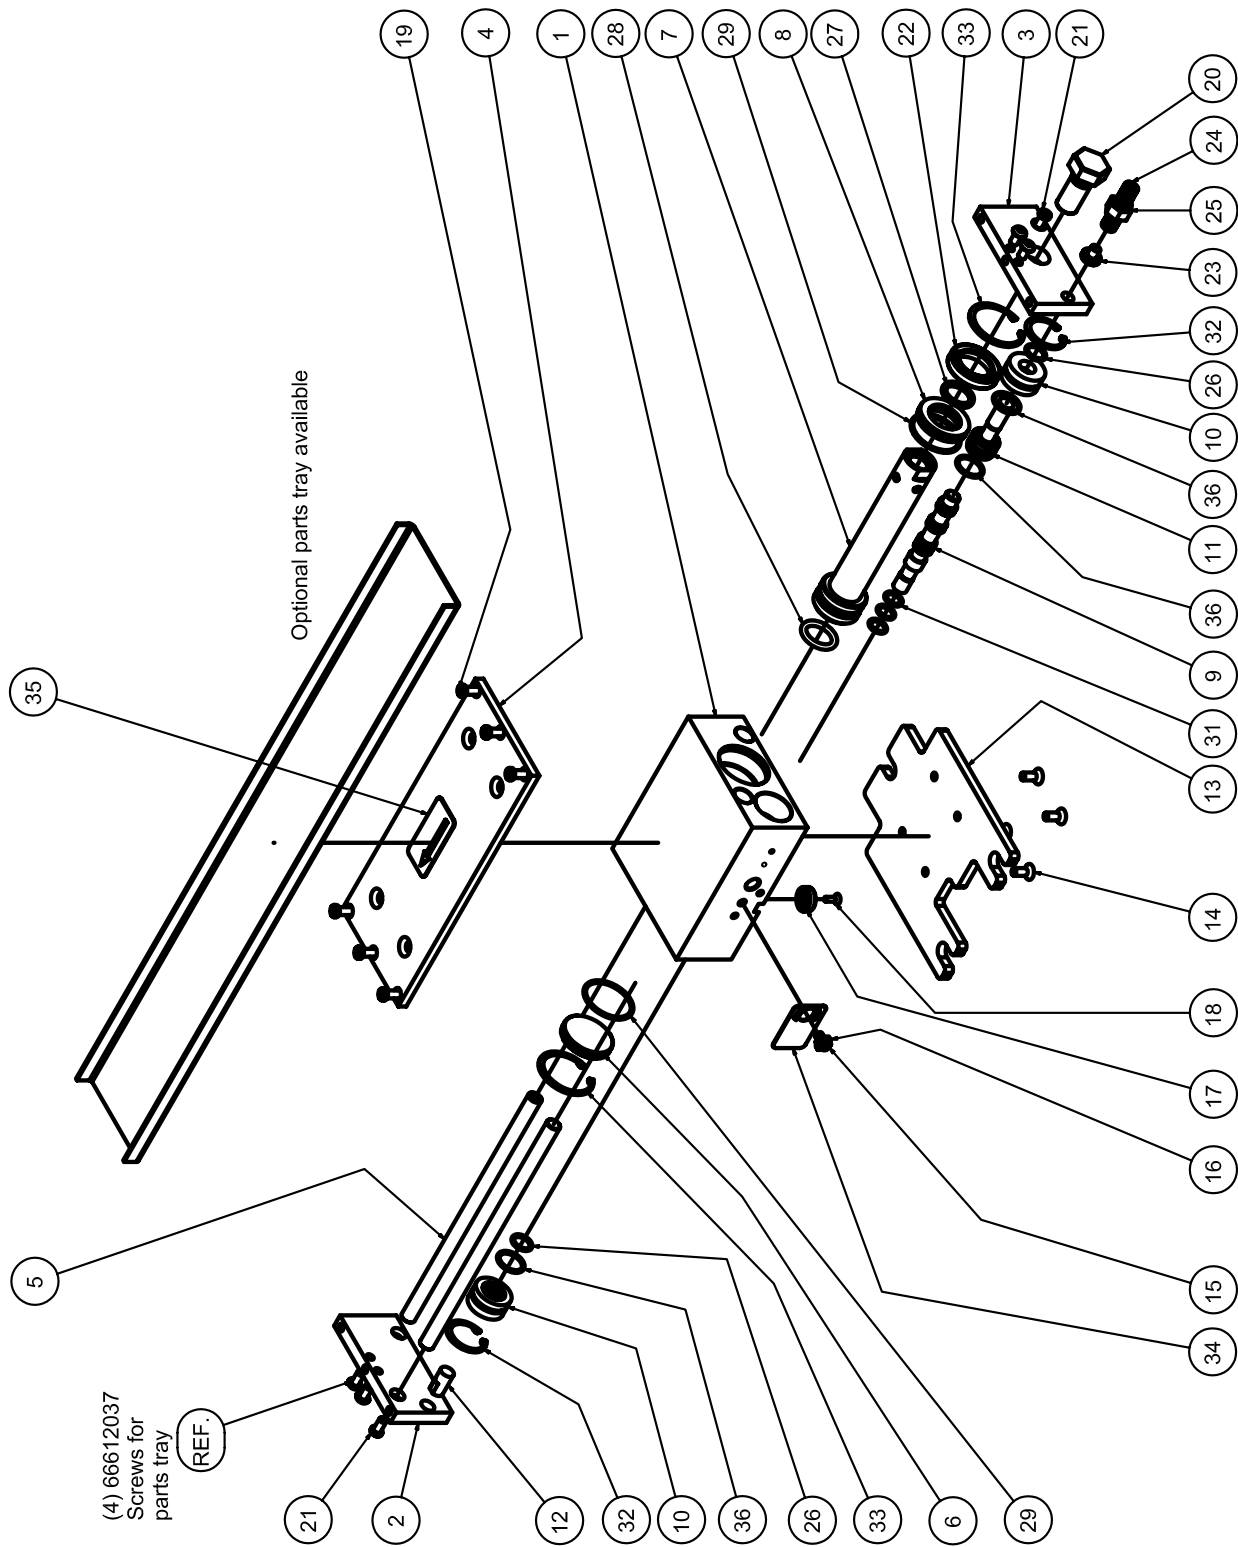

TRANSPORTER

MODELS

TC3 & TW6

Transporter Exploded View

Transporter Parts List

36	1	60108016	60108016	*D* RING
35	1	39900293	39900293	ADJ. SCREW LABEL
34	1	39900292	39900292	DIRECTION LABEL
33	2	60900137	60900162	RETAINING RING
32	2	60900100	60900100	RETAINING RING
31	3	60108012	60108012	*D* RING
30	2	60108020	60108020	*D* RING
29	2	60108026	60108029	*D* RING
28	1	60108214	60108214	*D* RING
27	1	60118118	60118118	QUAD RING
26	2	60108013	60108013	*D* RING
25	1	65113716	65113716	HEX NUT
24	1	66700069	66700069	SPECIAL SET SCREW
23	1	69400041	69400041	BUMPER
22	1	60200010	60200018	WIPER SEAL
21	2	66700046	65920050	SHCS
20	1	36100096	36100096	SPECIAL SCREW
19	6	66700070	65912062	SHCS
18	1	66505038	66505038	FHSCS
17	1	37200001	37200001	MUFFLER
16	1	65101032	65101032	HEX NUT
15	1	66700403	66700403	SET SCREW
14	4	66512050	66512050	FHSCS
13	1	31702009	31702073	BASE PLATE
12	1	35900024	35900054	BUMPER
11	1	25000012	25000012	VALVE SPOOL
10	2	25900001	25900001	VALVE CAP ASSEMBLY
9	1	35000023	35000023	VALVE SPOOL
8	1	35800021	35800022	PISTON RETAINER
7	1	25500068	25500070	PISTON ASSEMBLY
6	1	35800060	35800061	PISTON PLUG
5	2	32900838	32900847	GUIDE SHAFT
4	1	31702034	31702072	TOP PLATE
3	1	31702033	31702043	R.H. END PLATE
2	1	31702032	31702042	L.H. END PLATE
1	1	20201602	20201603	MAIN BODY ASSEMBLY
ITEM	QTY.	PART NO.	PART NO.	DESCRIPTION
		MODEL TC3	MODEL TW6	